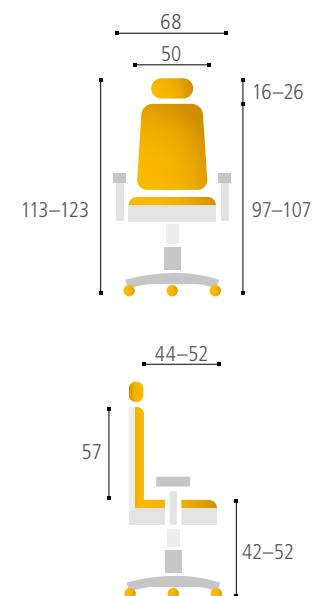

Moderný design, precízne spracovanie a priaznivá cena. To sú hlavné prednosti kancelárskej stoličky CANTO.

1. 1 Certifikát zo štátnej skúšobne o zhode s ČSN EN 1335 - 1 : 2020 a ČSN EN 1335 - 2 : 2020
2. 2 Stabilita a ergonómia je zabezpečená synchronným mechanizmom, ktorým súčasne meníte náklon operáka aj sedáka
3. 3 Sedák aj operák môžete zafixovať v troch polohách
4. 4 Výšku a hĺbku sedáka si môžete prispôsobiť svojej postave priamo na mieru a tým si zabezpečiť správne podopretie nôh
5. 5 Studená pena vo vnútri sedáka zaručuje jeho vysokú životnosť a zachovanie tvaru
6. 6 Operák je potiahnutý samonosnou sieťovinou, ktorá zabezpečuje celodenné vetranie chrbta
7. 7 Ergonomická, výškovo nastaviteľná bedrová opierka podporuje zdravý spôsob sedenia

1. 8 Nastavením sily protiváhy podľa svojej hmotnosti zabezpečíte operák proti spätnému nárazu
2. 9 Pre väčšie pohodlie si môžete prispôsobiť výšku a uhol hlavovej opierky
3. 10 Podľa potreby si nastavíte výšku podrúčok
4. 11 Kolieska so zmäkčeným povrchom umožňujú použitie na tvrdej podlahe aj koberci
5. 12 Nosnosť stoličky je 120 kg
6. 13 3 roky záruka
7. 14 Látky: čierna (len sedák), mesh čierna, sivá, modrá (operák)
8. 15 Balenie: 72 × 28,6 × 66, hmotnosť 15,8 kg